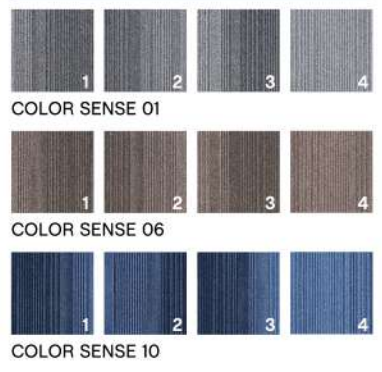

CARPET TILE

พรมแผ่น

พรมแผ่น นวัตกรรมใหม่ เส้นใยทำมาจากโพลีโพรพิลีน (Polypropylene, PP) หรือ ไนลอน (Nylon) รวมถึงโครงสร้างแผ่นรองด้านล่างผลิตจาก PVC เหมาะกับการใช้งานในทุกพื้นที่ โดยเฉพาะ ออฟฟิศ/ห้องประชุม สำนักงาน ฯ มีความคงทน ติดตั้งง่าย ไม่เก็บฝุ่น ไม่ซึมน้ำ และซับแรงได้ดี

CT1003

CODE CT

Style Name : CT	Gauge : 1/10"
Yarn : 100% PP	Construction : Loop
Total Thickness : 6 mm	Backing : PVC 3mm
Pile Height : 3 mm	Tile Size : 50 x 50cm

COLOR SENSE

Style Name : Color Sense
Yarn : 100% PP
Total Thickness : 6 mm
Pile Height : 3 mm
Gauge : 1/10G
Construction : Loop
Backing : PVC 3mm
Tile Size : 50 x 50cm