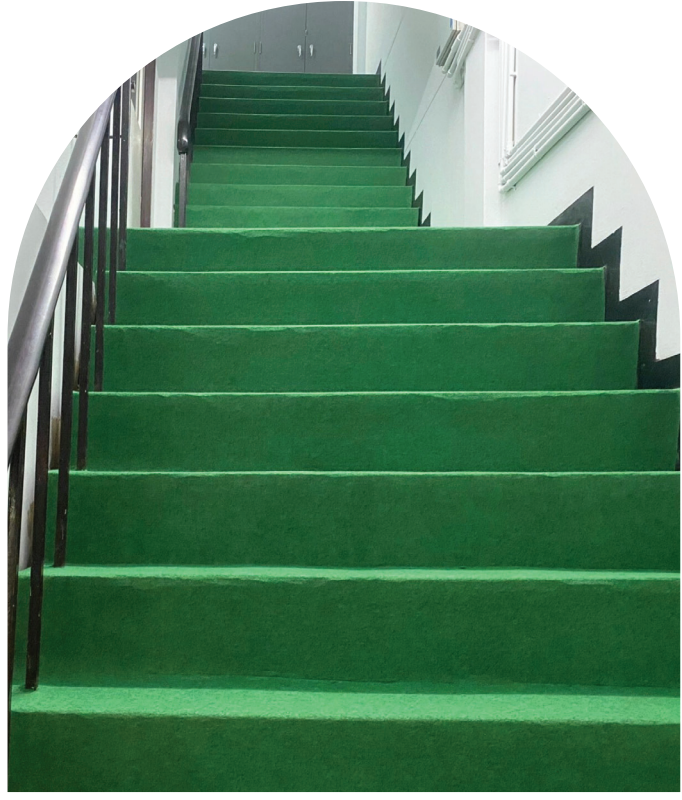

SIAM
CARPET

EXHIBITION CARPET

A5

ՄՏՈՇՈՒՄՍՈՒՄ
CODE A