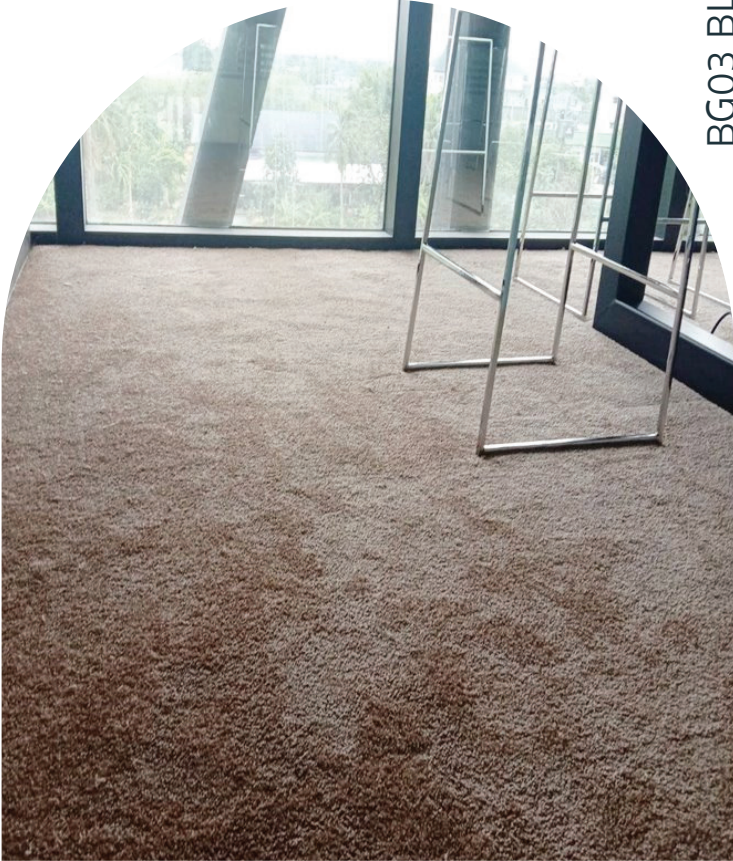

BG03 BLACK

BG01 GOLD